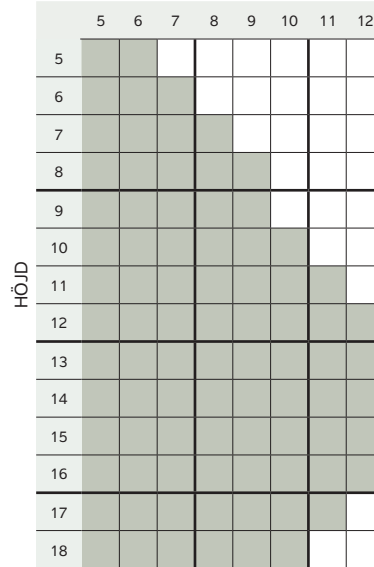

Ljud

MF

Rw 32 dB, Rw+C 30 dB, Rw+Ctr 28 dB

BREDD

MF

Rw 35 dB, Rw+C 33 dB, Rw+Ctr 31 dB

BREDD

MF2

Rw 32 dB, Rw+C 30 dB, Rw+Ctr 27 dB

BREDD

Avser modell med lika delning.

MF2

Rw 35 dB, Rw+C 34 dB, Rw+Ctr 31 dB

BREDD

Avser modell med lika delning.

MFD helglasad