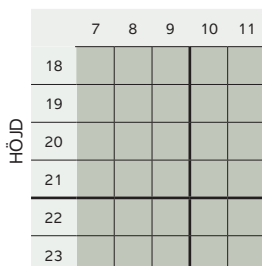

MFD helglasad

Rw 30 dB, Rw+C 29 dB, Rw+Ctr 28 dB

BREDD