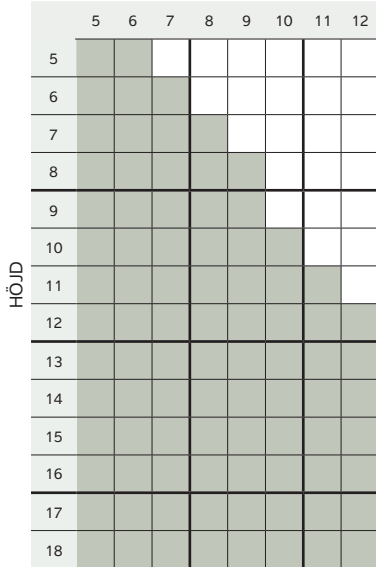

Ljud

MF

Rw 32 dB, Rw+C 30 dB, Rw+Ctr 28 dB

BREDD

MF

Rw 35 dB, Rw+C 33 dB, Rw+Ctr 31 dB

BREDD

MF2

Rw 32 dB, Rw+C 30 dB, Rw+Ctr 27 dB

BREDD

Avser modell med lika delning.

MF2

Rw 35 dB, Rw+C 34 dB, Rw+Ctr 31 dB

BREDD

Avser modell med lika delning.

MFD helglasad