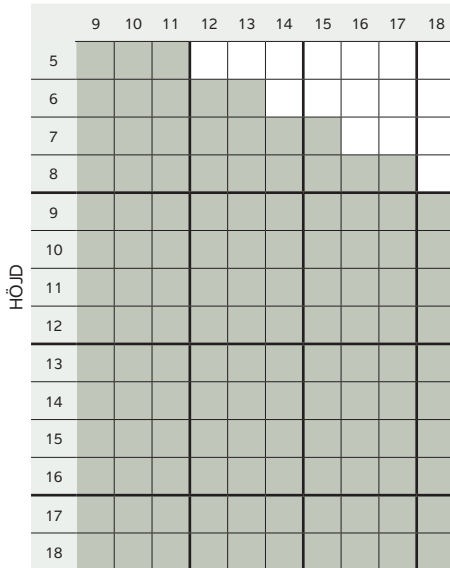

Ljud

MF

Rw 32 dB, Rw+C 30 dB, Rw+Ctr 28 dB

BREDD

MF

Rw 35 dB, Rw+C 33 dB, Rw+Ctr 31 dB

BREDD

MF2

Rw 32 dB, Rw+C 30 dB, Rw+Ctr 27 dB

BREDD

Avser modell med lika delning.

MF2

Rw 35 dB, Rw+C 34 dB, Rw+Ctr 31 dB

BREDD

Avser modell med lika delning.

MFD helglasad