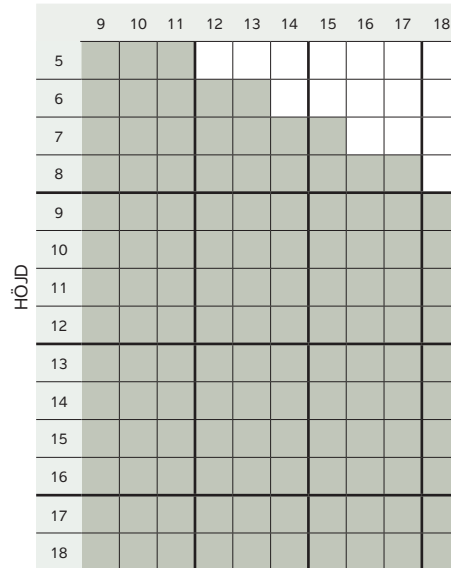

Rw 32 dB, Rw+C 30 dB, Rw+Ctr 27 dB

BREDD

Avser modell med lika delning.

MF2

Rw 35 dB, Rw+C 34 dB, Rw+Ctr 31 dB

BREDD

Avser modell med lika delning.

MFD helglasad